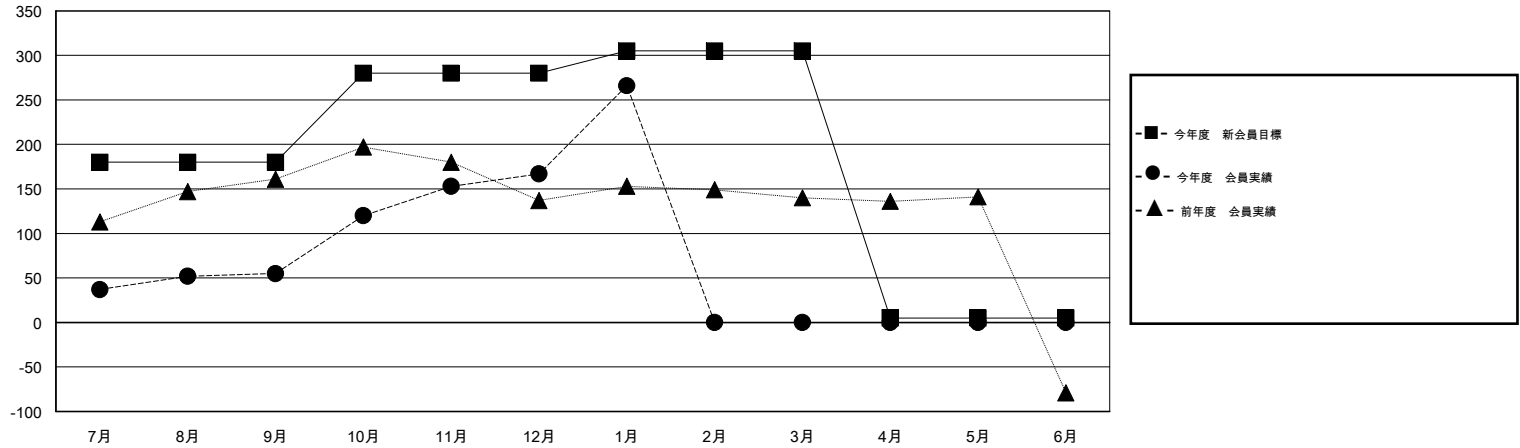

MONTHLY MEMBERSHIP PROGRESS REPORT

District 336 A

Results as of: 1/31/2016

GMT: Masayoshi Maruyama

地域 JAPAN

GMT会則地域 5-Jap

クラブ				
結果 : 2015-2016				
四半期	新クラブ目標	新クラブ	解散クラブ	純増 / 減
7月/8月/9月	0	0	0	0
10月/11月/12月	0	0	0	0
1月/2月/3月	1	0	0	0
4月/5月/6月	0	0	0	0

名				
結果 : 2015-2016				
四半期	新会員目標	チャーターメン バー / 新会員	退会者	純増 / 減
7月/8月/9月	180	149	94	55
10月/11月/12月	100	206	94	112
1月/2月/3月	25	121	22	99
4月/5月/6月	-300	0	0	0

新クラブ目標及び実績累計

会員目標及び実績累計

解散クラブ: 0	120 CLUBS OF 148 一名以上の新会員を登録	男女別 男性 4,796 (74.20%) 女性 1,668 (25.80%)
退会者 物故会員 20 クラブ解散 0 その他 190 合計 210	健康診断データはこちら	家族会員 2,372 世帯主 1,068 世帯主以外 1,304